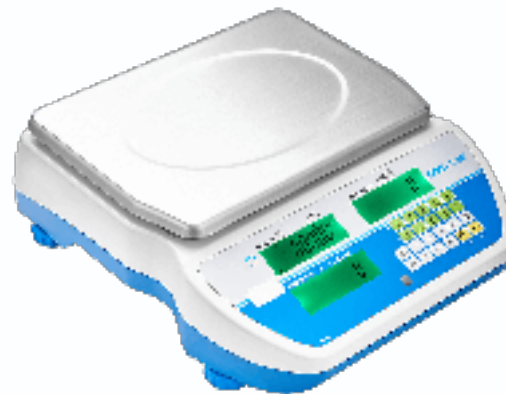

# BÁSCULA DE RECUENTO DUAL CRUISER CDT

**APPCROM**<sup>®</sup>

Para un conteo de volumen rápido y preciso, ya sea para inventario o preparación de pedidos, el Cruiser CDT permite a los usuarios conectar una plataforma remota. Conecte fácilmente la segunda plataforma de pesaje a la balanza y controle ambos utilizando el teclado numérico completo desde la CDT. Las plataformas opcionales pueden manejar piezas a granel con su gran capacidad, mientras que la CDT proporciona una precisión superior para una mejor solución de conteo. La báscula refina automáticamente el peso de la pieza para una mayor precisión. La interfaz RS-232 incluida y una USB opcional proporcionan una comunicación de datos rápida con impresoras y computadoras, para una integración intuitiva en sistemas secundarios. Los usuarios pueden almacenar y recuperar hasta 100 elementos en la memoria del CDT para la gestión de piezas de uso frecuente. La batería recargable interna permite utilizar la báscula en cualquier lugar, incluso si no hay energía disponible.