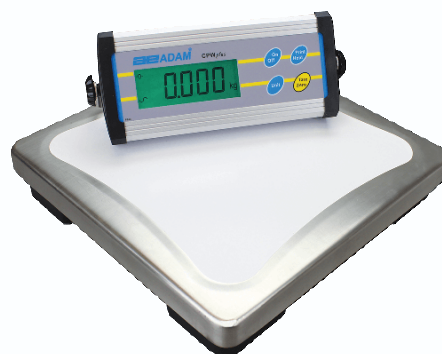

BÁSCULA DE SOBREMESA Y SUELO CPW PLUS

Catalogo	Dimensiones	Peso
CPWplus 6	300x300x50mm	4.99kg
CPWplus 6P	300x300x50mm	7.26kg
CPWplus 15	300x300x50mm	4.99kg
CPWplus 15P	300x300x50mm	7.26kg
CPWplus 35	300x300x50mm	4.99kg
CPWplus 35P	300x300x50mm	7.26kg
CPWplus 35M	500x500x78mm	10.43kg
CPWplus 35L	900x600x78mm	16.33kg
CPWplus 75	300x300x50mm	4.99kg
CPWplus 75P	300x300x50mm	7.26kg
CPWplus 75M	500x500x78mm	10.43kg
CPWplus 75L	900x600x78mm	16.33kg
CPWplus 150	300x300x50mm	4.99kg
CPWplus 150P	300x300x50mm	7.26kg
CPWplus 150M	500x500x78mm	10.43kg
CPWplus 150L	900x600x78mm	16.33kg
CPWplus 200	300x300x50mm	4.99kg
CPWplus 200P	300x300x50mm	7.26kg
CPWplus 200M	500x500x78mm	10.43kg
CPWplus 200L	900x600x78mm	16.33kg
CPWplus 300L	900x600x78mm	16.33kg