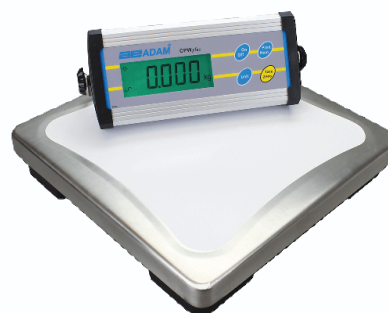

BÁSCULA DE SOBREMESA Y SUELO CPW PLUS

Catálogo	Capacidad	Legibilidad	Repetibilidad (SD)	Linealidad (+/-)	Tamaño de la cacerola	Unidades de pesaje	Tiempo de estabilización	Interfaz	Monitor	Fuente de alimentación	Temperatura de funcionamiento	Alojamiento
CPWplus 6	6kg	0.002kg	0.002kg	0.004kg	300x300mm	g, kg, lb, oz,	2 sec	RS-232	Pantalla LCD Retroiluminada con dígitos 22mm de alto	Adaptador 12VAC 50/60Hz 500mA / Pilas 6 x AA	0° a 40°C	Base de acero suave
CPWplus 6P	6kg	0.002kg	0.002kg	0.004kg	300x300mm	lb:oz	2 sec	RS-232			0° a 40°C	
CPWplus 15	15kg	0.005kg	0.005kg	0.01kg	300x300mm	g, kg, lb, oz,	2 sec	RS-232			0° a 40°C	Base de acero suave
CPWplus 15P	15kg	0.005kg	0.005kg	0.01kg	300x300mm	lb:oz	2 sec	RS-232			0° a 40°C	
CPWplus 35	35kg	0.01kg	0.01kg	0.02kg	300x300mm	g, kg, lb, oz,	2 sec	RS-232	Pantalla LCD Retroiluminada con dígitos 22mm de alto	Adaptador 12VDC 50/60Hz 800mA /	0° a 40°C	Base de acero suave
CPWplus 35P	35kg	0.01kg	0.01kg	0.02kg	300x300mm	lb:oz	2 sec	RS-232		Batería Interna Recargable (CPWplus M&L)	0° a 40°C	Base de acero suave
CPWplus 35M	35kg	0.01kg	0.01kg	0.02kg	500x500mm	g, kg, lb, oz,	2 sec	RS-232			0° a 40°C	Base de acero suave
CPWplus 35L	35kg	0.01kg	0.01kg	0.02kg	900x600mm	lb:oz	2 sec	RS-232	Pantalla LCD Retroiluminada con dígitos 22mm de alto		0° a 40°C	Base de acero suave
CPWplus 75	75kg	0.02kg	0.02kg	0.04kg	300x300mm	g, kg, lb, oz,	2 sec	RS-232			0° a 40°C	Base de acero suave
CPWplus 75P	75kg	0.02kg	0.02kg	0.04kg	300x300mm	lb:oz	2 sec	RS-232			0° a 40°C	
CPWplus 75M	75kg	0.02kg	0.02kg	0.04kg	500x500mm	g, kg, lb, oz,	2 sec	RS-232	Pantalla LCD Retroiluminada con dígitos 22mm de alto		0° a 40°C	Base de acero suave
CPWplus 75L	75kg	0.02kg	0.02kg	0.04kg	900x600mm	lb:oz	2 sec	RS-232			0° a 40°C	Base de acero suave
CPWplus 150	150kg	0.05kg	0.05kg	0.1kg	300x300mm	g, kg, lb, oz,	2 sec	RS-232			0° a 40°C	Base de acero suave
CPWplus 150P	150kg	0.05kg	0.05kg	0.1kg	300x300mm	lb:oz	2 sec	RS-232			0° a 40°C	
CPWplus 150M	150kg	0.05kg	0.05kg	0.1kg	500x500mm	g, kg, lb, oz,	2 sec	RS-232	Pantalla LCD Retroiluminada con dígitos 22mm de alto		0° a 40°C	Base de acero suave
CPWplus 150L	150kg	0.05kg	0.05kg	0.1kg	900x600mm	lb:oz	2 sec	RS-232			0° a 40°C	Base de acero suave
CPWplus 200	200kg	0.05kg	0.05kg	0.1kg	300x300mm	g, kg, lb, oz,	2 sec	RS-232			0° a 40°C	Base de acero suave
CPWplus 200P	200kg	0.05kg	0.05kg	0.1kg	300x300mm	lb:oz	2 sec	RS-232			0° a 40°C	
CPWplus 200M	200kg	0.05kg	0.05kg	0.1kg	500x500mm	g, kg, lb, oz,	2 sec	RS-232	Pantalla LCD Retroiluminada con dígitos 22mm de alto		0° a 40°C	Base de acero suave
CPWplus 200L	200kg	0.05kg	0.05kg	0.1kg	900x600mm	lb:oz	2 sec	RS-232			0° a 40°C	Base de acero suave
CPWplus 300L	300kg	0.1kg	0.1kg	0.2kg	900x600mm		2 sec	RS-232			0° a 40°C