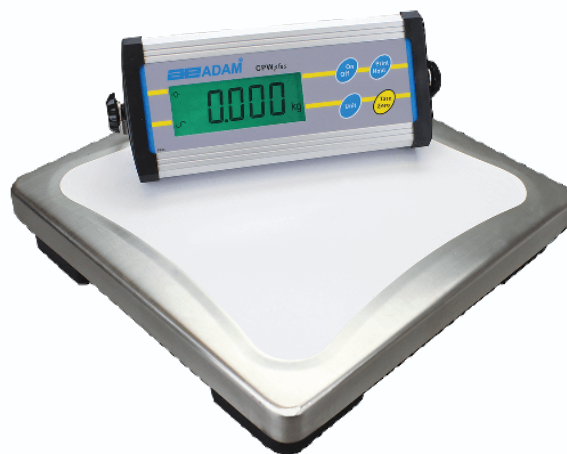

BÁSCULA DE SOBREMESA Y SUELO CPW PLUS

APPCROM[®]

La serie de básculas CPWplus ofrece una amplia gama de modelos y configuraciones para utilizar en variadas aplicaciones, ya sea en exterior, laboratorios, o bodegas. La plataforma de acero inoxidable cuenta con alta durabilidad y es fácil de limpiar después de pesar artículos sucios o complicados. Tiene función de "retención" en la que la información en la pantalla se retiene una vez que el elemento se quita de la balanza, muy útil en espacios reducidos. Su manejo es simple: selección de tamaños de plataforma, uso con batería y corriente alterna y una fuerte construcción robusta se combinan para hacer del CPWplus realmente una gran adquisición.